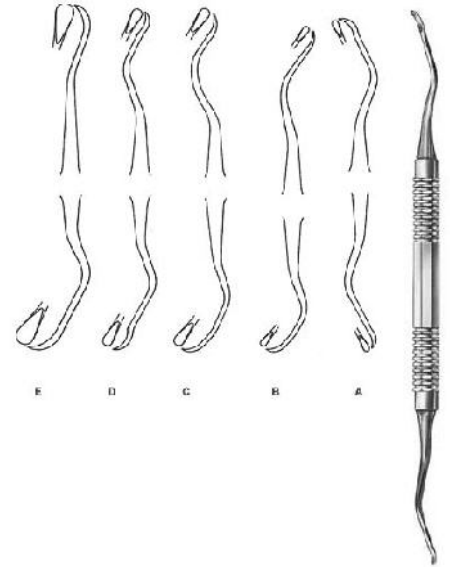

Adenoid Curette

21.5cm

Terry
CS-14-101-16
Elevator

Terry
CS-14-102-00
Periosteal Elevator

Sinus Lift Curette
CS-14-103-01
Sinus Lift Curette

Heister
CS-14-104-13
Mouth Gag
13cm

Molt
CS-14-105-11
Mouth Gag
11cm